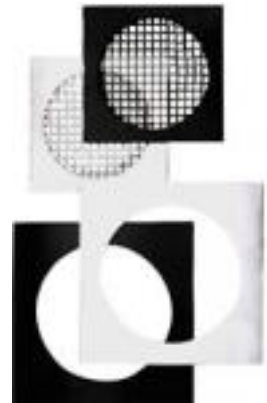

Produktblad XLNTFX FF-64 Filterram krom

Färgfilterram för PC-64, krom. Utgående - endast kvarvarande lagerex.

ST2090210374 XLNTFX FF-64 Filterram krom 58.75 kr inklusive moms

Lagerstatus: Finns i lager

Produktblad Scandlight Mini Strobe 150

Ett otroligt kraftigt ministrobe med justerbar hastighet. Med ett stroberör på hela 150W och den senaste optiktekniken gör denna lilla ministrobe mycket ljusstark! Effekt 150 W. Kan jämföras med betydligt större strobe modeller.

- Strömförsörjning: 230VAC/50Hz
- Effektförbrukning: 150W
- Mått BxHxD 270x100x270 mm.
- Vikt 1,4 kg.

XL5502100 Scandlight Mini Strobe 150 350 kr inklusive moms

Lagerstatus: Ungefär 5 dagar